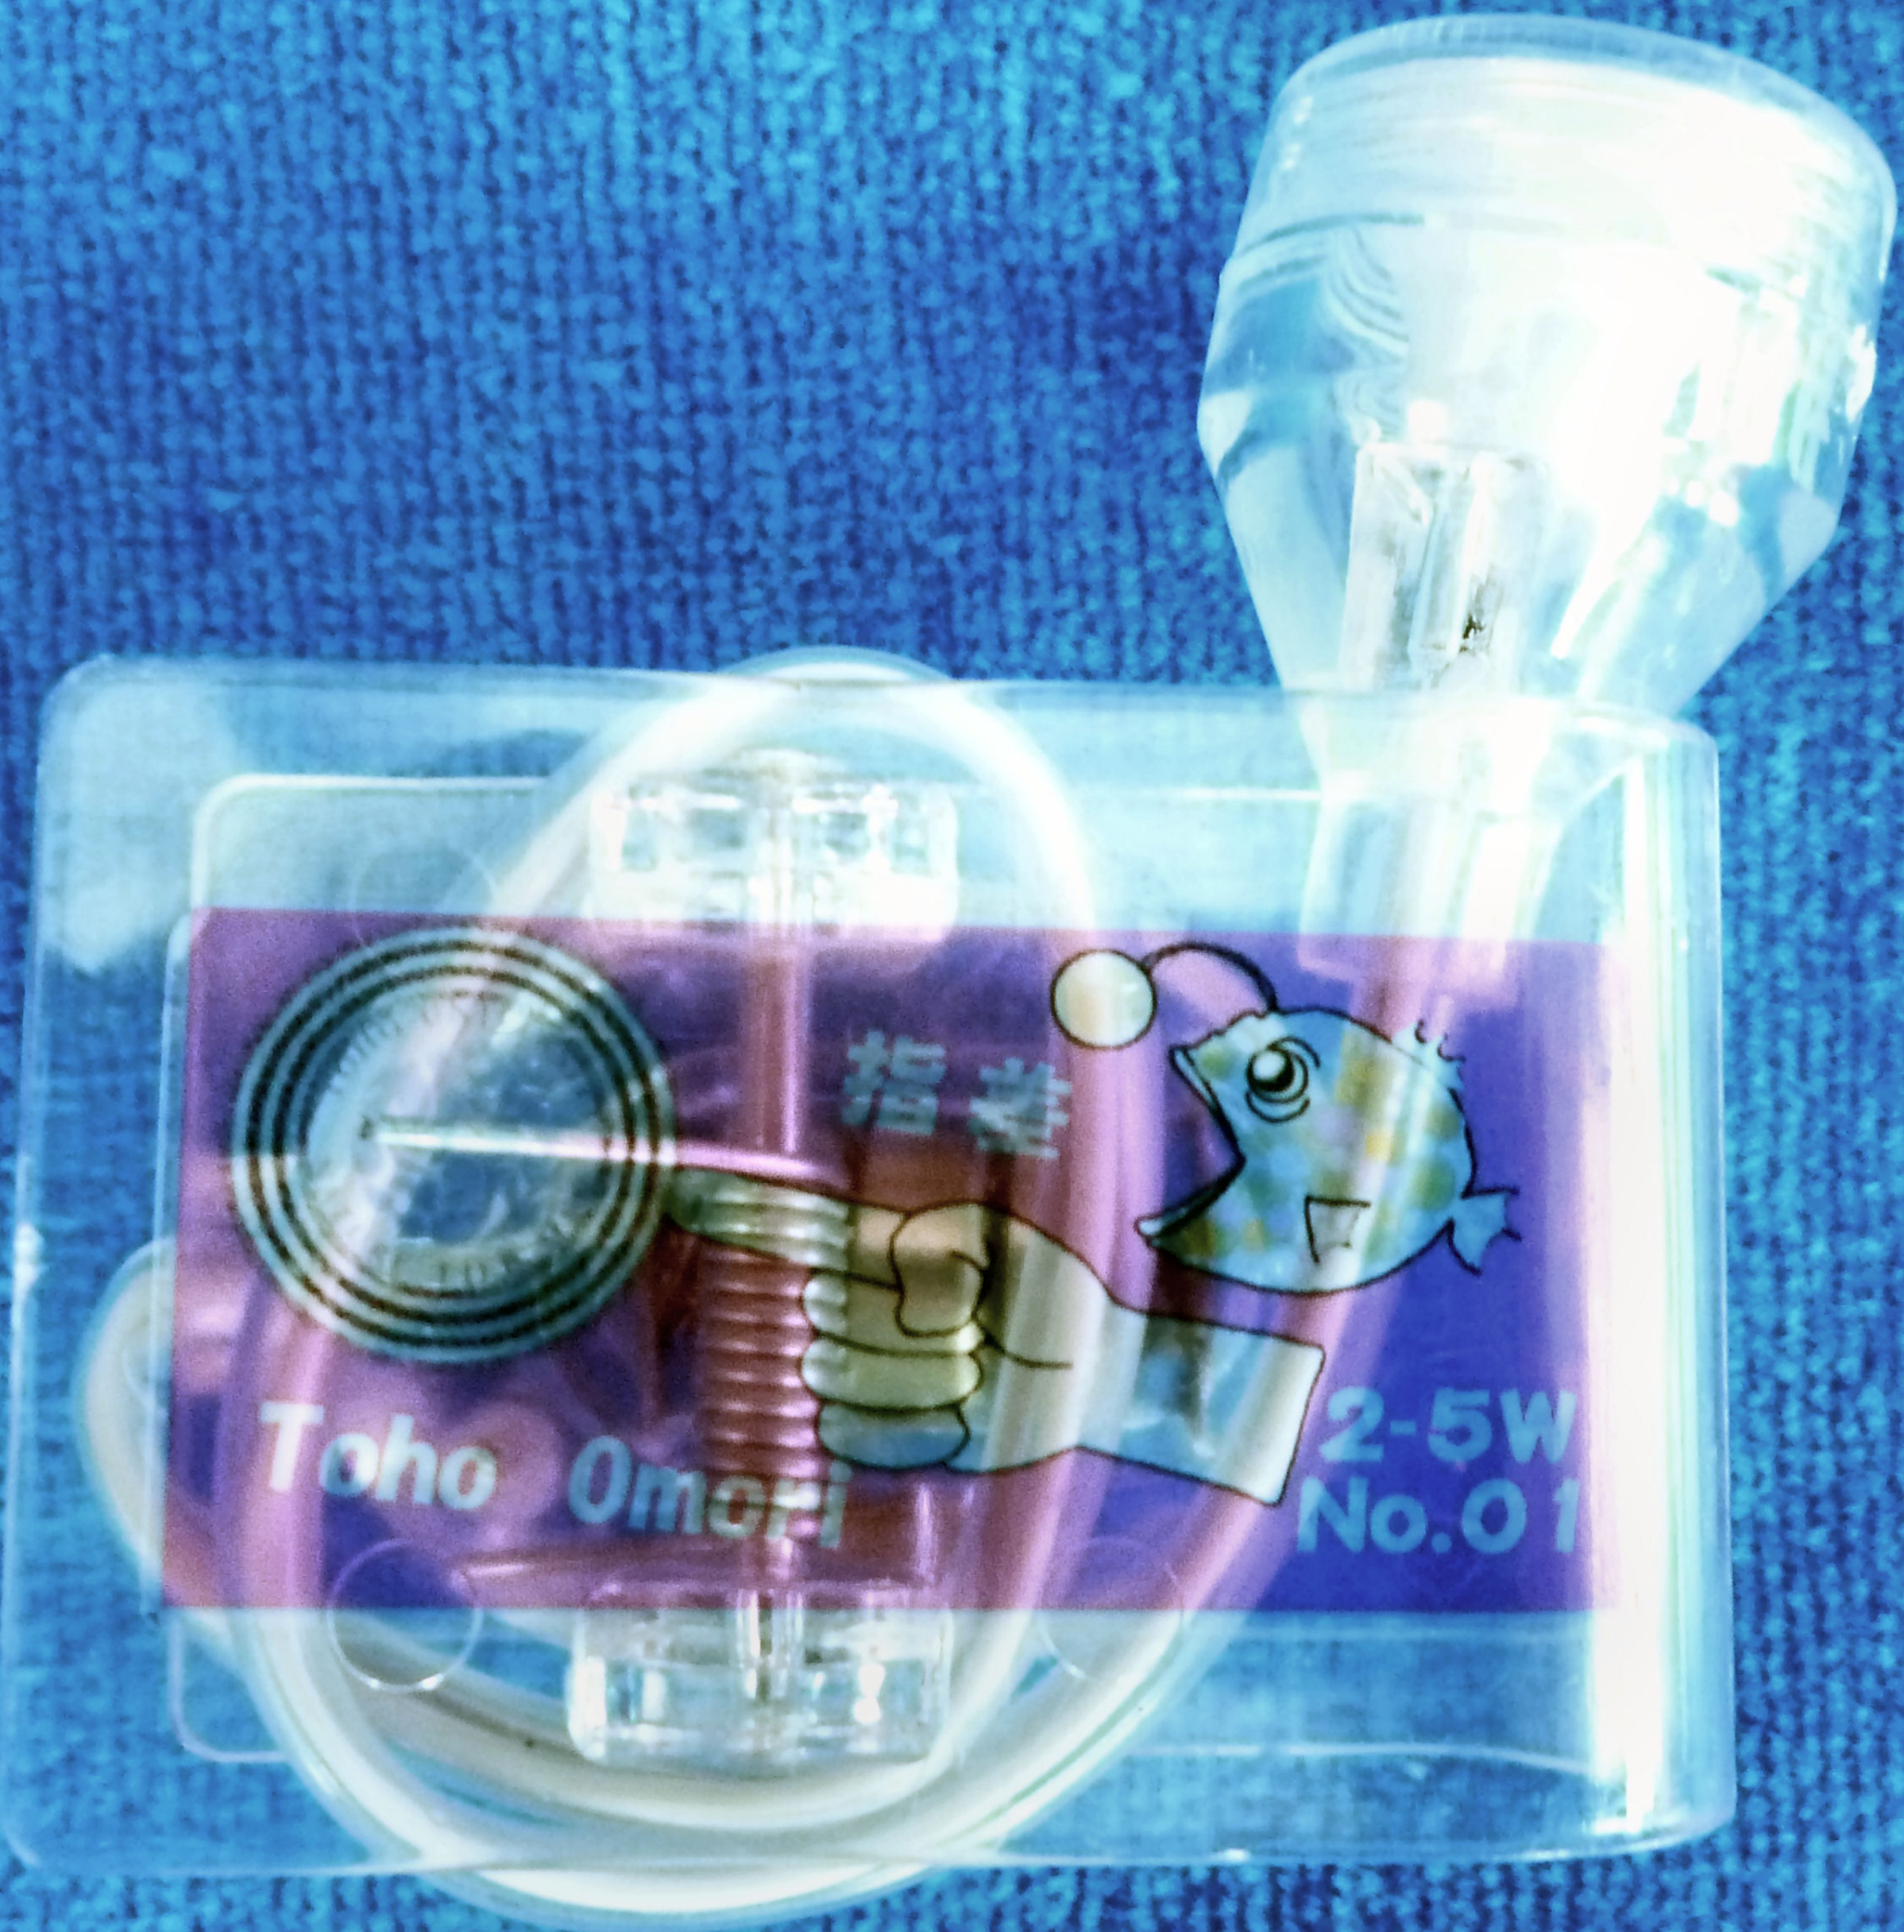

**夜勤帯
暗いなかでも
Ankoh(LED light)で
両手を開放
できます確認**

- 100円ショップで買えるLED
- 各病棟に配布
- 好評です。
- 災害対策に？

市販の物をうまく、診療現場に

Toho Omari

オマリ

2-5W
No.01