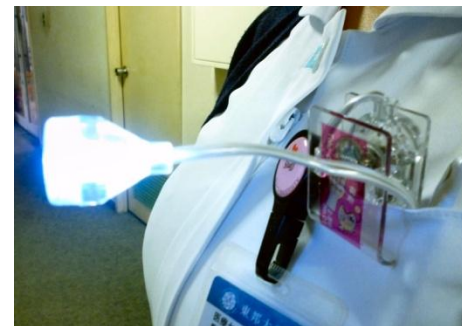

**夜勤帯
暗いなかでも
Ankoh(LED light)で
両手を開放
できます確認**

- 100円ショップで買えるLED
- 各病棟に配布
- 好評です。
- 災害対策に？

市販の物をうまく、診療現場に

Toho Omari

オマリ

2-5W
No.01