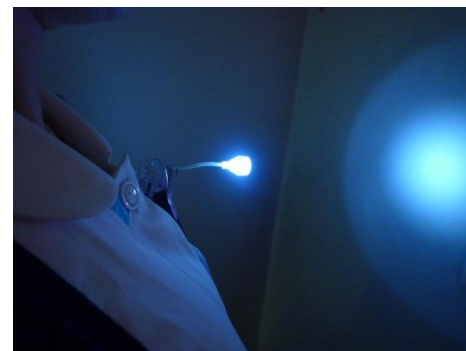

**夜勤帯
暗いなかでも
Ankoh(LED light)で
両手を開放
できます確認**

- 100円ショップで買えるLED
- 各病棟に配布
- 好評です。
- 災害対策に？

市販の物をうまく、診療現場に

Toho Omari

オマリ

2-5W
No.01